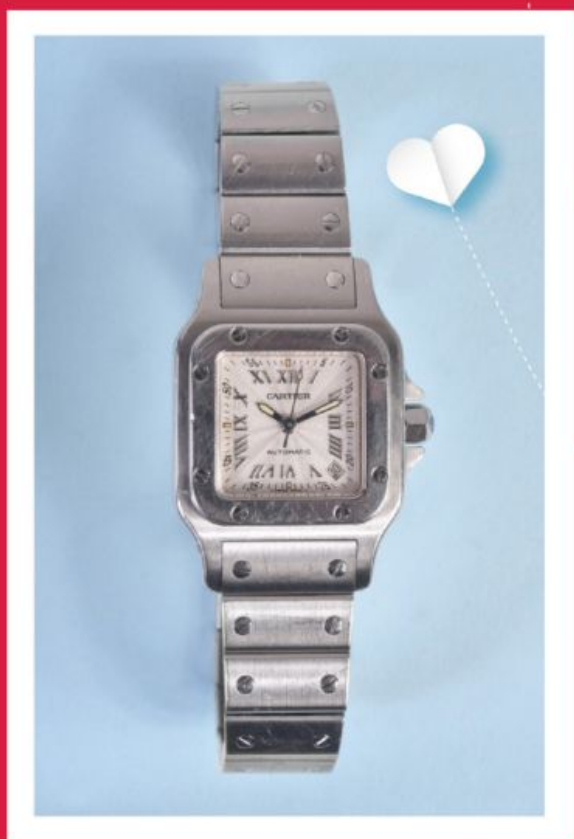

SUBASTA

13 FEB.
2020. 13 HS.

DIA DE LOS **ENAMO RA DOS**

AUDITORIO
SANTA MARÍA DE LOS BUENOS AYRES
ESMERALDA 660 - 3°. CABA

Exhibición del 3 al 12 de Febrero.
De lunes a viernes de 10 a 18 hs.
Esmeralda 660, PB y entre piso. CABA